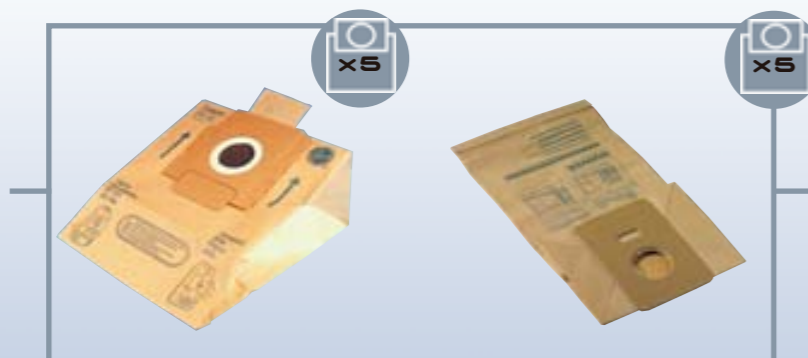

SACCHI CARTA

- H7+ Sacco carta triplo strato
- H8 Sacco carta

■ RIF. H7+*
COD. 09026177

■ RIF. H8*
COD. 09178419

*vedi elenco a fine catalogo

SPAZZOLE TAPPETI / PAVIMENTI

- G7 Regolabile con ruote

■ RIF. G7
COD. 09082744

TUBI FLESSIBILI

- D34 Tubo flex completo elettrificato
- D40 Tubo flex completo
- D58 Tubo flex completo
- E5 Tubo flex
- E10 Tubo flex elettrificato a tre fili

■ RIF. D34
COD. 09056250

■ RIF. D40
COD. 09024712