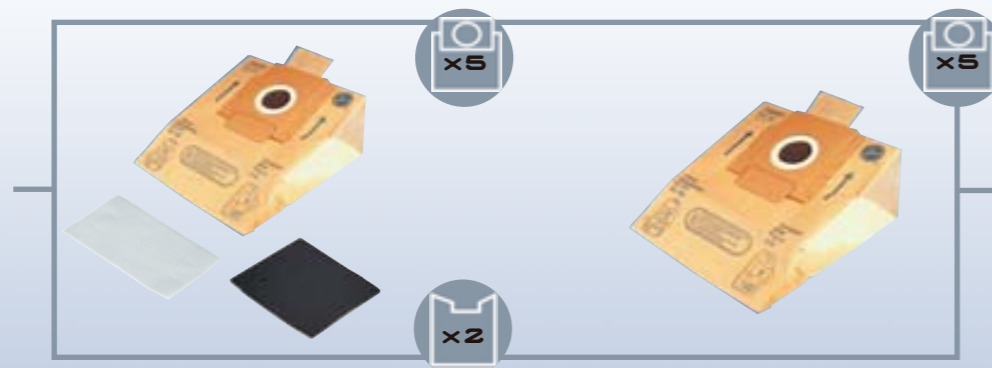

## SACCHI CARTA

LA GAMMA ALPINA È EQUIPAGGIATA CON SACCHI CARTA A TRIPLO STRATO PER GARANTIRE UN BUON LIVELLO DI FILTRAZIONE E MIGLIORI PRESTAZIONI RISPETTO AI NORMALI SACCHI CARTA.

- H7+ Sacco carta triplo strato con filtri
- H7+ Sacco carta triplo strato senza filtri

## SPAZZOLE TAPPETI / PAVIMENTI

- G7 Regolabile con ruote e piastra in metallo

■ RIF. G7  
COD. 09082744

## TURBOSPAZZOLE

- J7 Spazzola turbovario 2 in 1 a velocità variabile

■ RIF. J7  
COD. 09183666