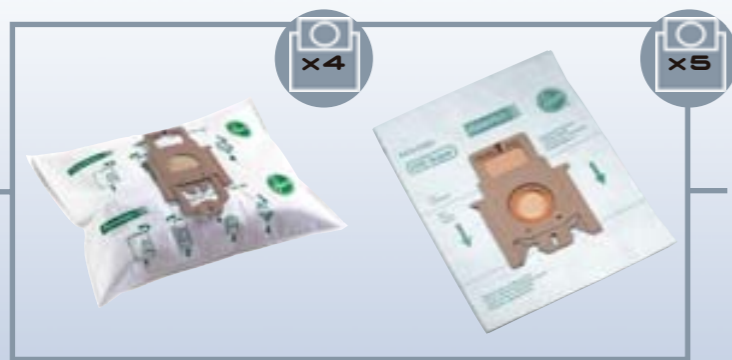

■ RIF. H52
COD. 09192402

■ RIF. H30S
COD. 09178278

SPAZZOLE TAPPETI / PAVIMENTI

- G51 Senza inserto feltro
- G57 Con inserto feltro
- G67 Silent Clean

TURBOSPAZZOLE

- J19 Turbospazzola
- J20 Mini turbo spazzola

SPAZZOLE CARESSE

■ RIF. G50
COD. 04845044

- G50 Spazzola con setole in crine naturale e ruote in feltro specifica per parquet.

■ RIF. J19
COD. 04845046

■ RIF. J20
COD. 04845060

■ RIF. G51
COD. 04845034

■ RIF. G57
COD. 04845038

■ RIF. G67
COD. 04845058