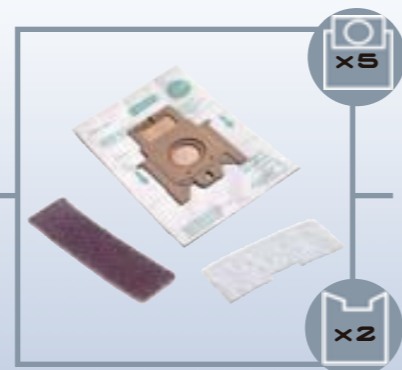

SACCHI CARTA

MICROSPACE È EQUIPAGGIATO CON IL SACCO CARTA PUREFILT, CHE GRAZIE AI SUOI 3 STRATI FILTRANTI, TRATTIENE FINO AL 96,4% DELLE PARTICELLE DI POLVERE CON UN DIAMETRO FINO A 0,3 MICRON, L'80% IN PIÙ RISPETTO AI NORMALI SACCHI CARTA.

■ H22S Sacco PureFilt con filtri

■ RIF. H22S
COD. 09184573

SPAZZOLE TAPPETI / PAVIMENTI

- G28 Regolabile con ruote
- N4 Regolabile con ruote
- G33 Spazzola con inserto in microfibra Swiff'n Clean

TURBOSPAZZOLE

■ RIF. G39
COD. 04845026

■ RIF. J4
COD. 09171208

■ RIF. J5
COD. 09184417

■ RIF. J11
COD. 04845027

■ RIF. G28
COD. 09185554

■ RIF. N4
COD. 04840195

■ RIF. G33*
COD. 04845040

* Ricambio inserto in microfibra lavabile Swiff'n Clean
RIF. N10
COD. 09185778

TUBI

- D19 Tubo flex completo
- E5 Solo flex
- C1 Tracolla

■ RIF. D19
COD. 09065038

■ RIF. E5
COD. 09065046

■ RIF. C1
COD. 09166869

FILTRI

- U2* Kit filtri standard
- U10** Kit filtri standard

■ RIF. U2
COD. 09163981