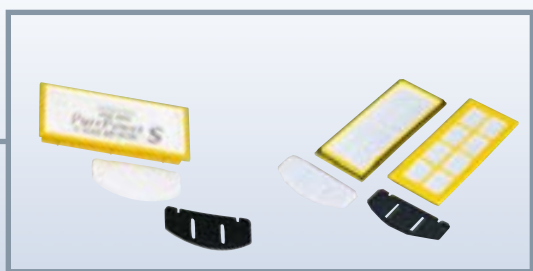

FILTRI

■ RIF. U9
COD. 09181835

■ RIF. U6
COD. 09181827