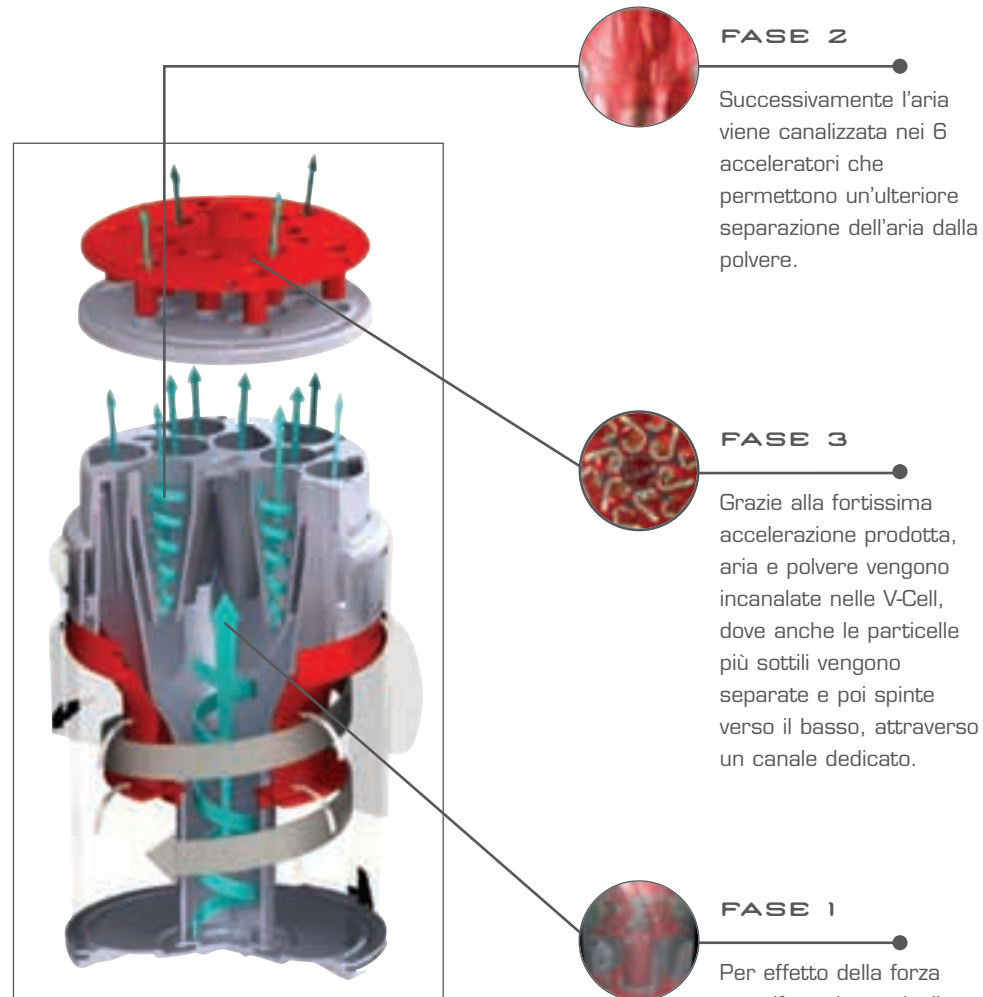

POWERED BY **AIRVOLUTION** - LE V-CELL IMPRIGIONANO ANCHE LA POLVERE PIU' SOTTILE

L'esclusiva tecnologia Hoover Airvolution™ ha un sistema a "6 cluster multipli", ognuno composto da un ACCELERATORE e da 2 "V-CELL", distribuiti a forma di esagono. Tale sistema permette di ottenere un'ottimizzazione dei flussi dell'aria e, di conseguenza, un'elevatissima separazione dell'aria dalla polvere. Hoover Airvolution™, sfruttando la potenza dell'aria, genera infatti nel sistema un'accelerazione pari a 4800 g nella prima fase di separazione, mentre raggiunge i 22.900 g* nella seconda e nella terza. L'aria, già purificata al 97% nel sistema Airvolution™, prosegue poi il suo percorso ascensionale per incontrare il filtro Hepa, prima di essere rilasciata pulita nell'ambiente.

* il limite di resistenza dell'uomo all'accelerazione è di 5 g (decollo dello Space Shuttle)