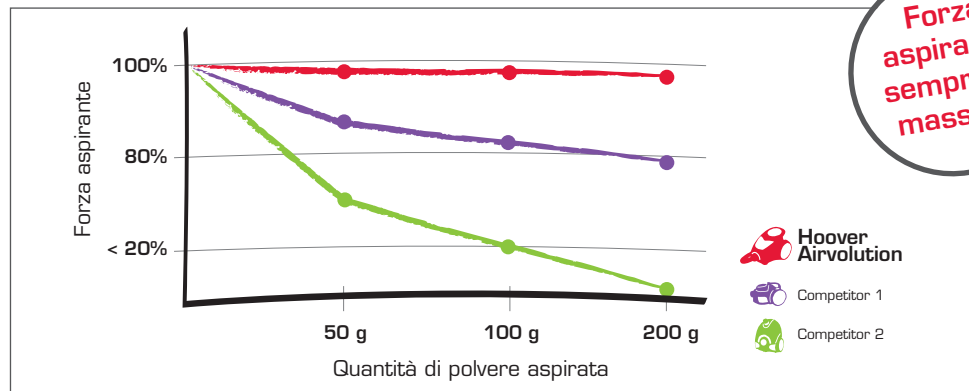

Forza aspirante sempre al massimo

Fonte: test effettuati presso i laboratori Hoover in accordo con la normativa IEC 60312, per comparare Xarion con altri tradizionali aspirapolvere senza sacco presenti sul mercato.

* test effettuati presso i laboratori Hoover in accordo con la normativa IEC 60312