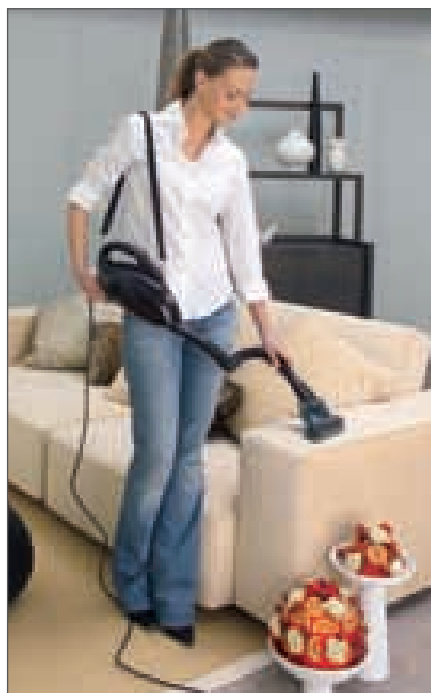

HANDY² DRY CAR: IDEALE PER LA TUA AUTOMOBILE.

Il modello Handy² "Dry Car", dotato di presa accendisigari e di bocchetta fessure "Flip Out", è l'ideale per la pulizia quotidiana

dell'automobile. Il suo cavo di alimentazione arriva fino a 2,7 metri.

CAPTOR: LA POTENZA IN MINIATURA.

Hoover Captor, il potente mini-aspirapolvere compatto con l'esclusiva Turbospazzola, permette la pulizia profonda di divani, materassi, mobili e degli interni della vostra automobile. La tracolla ed il tubo flessibile lo rendono ideale per la pulizia