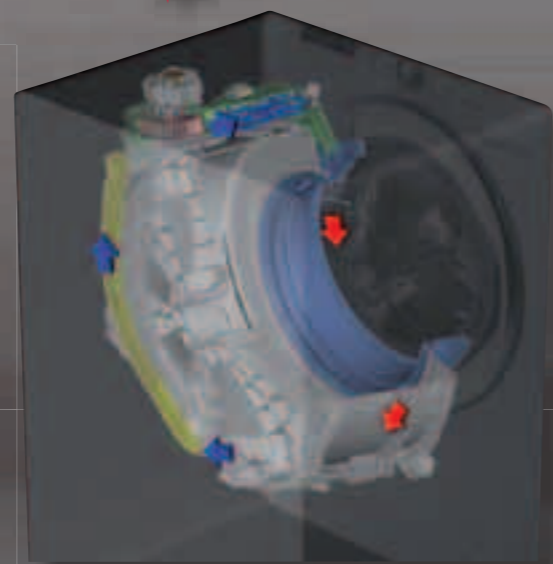

Nuova tecnologia d'asciugatura VHD Sensor Dry

Grazie alla tecnologia SensorDry, la nuova lavasciuga Hoover introduce un innovativo ed efficiente sistema di asciugatura che consente di asciugare carichi di bucato fino a 6kg, risparmiando il 15% di tempo ed energia. E' dotata di un sistema autopulente che assicura una costante manutenzione dell'intero circuito e quindi la massima efficienza di funzionamento e di risultato dell'intero ciclo. Il ciclo d'asciugatura consente di ridurre il 99,9% di batteri che di solito si trovano sui capi lavati a basse temperature (colorati, delicati oppure lavati a mano), così da garantire una perfetta igiene sia sul bucato sia all'interno della lavasciuga. Una sicurezza in più anche per gli indumenti dei neonati.